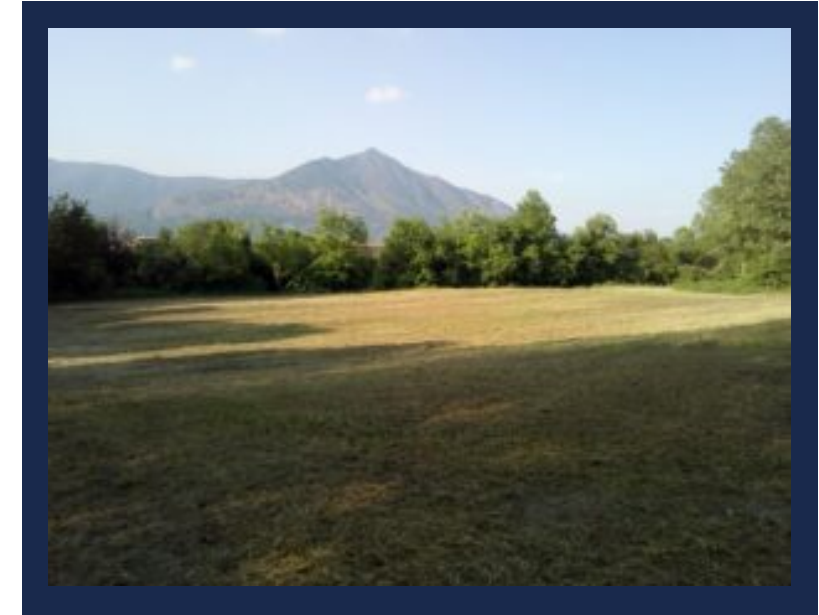

Terreno agricolo in vendita in Buttigliera Alta

Details

Località/Comune : Buttigliera
Metratura : 24000 mq
Condizioni : Ottime
Situazione : Libero subito

Descrizione

In contesto prossimo a tutti i servizi, alle spalle della futura stazione ferroviaria metropolitana di Ferriera di Buttigliera Altra, proponiamo terreno agricolo di 24.000 mq...