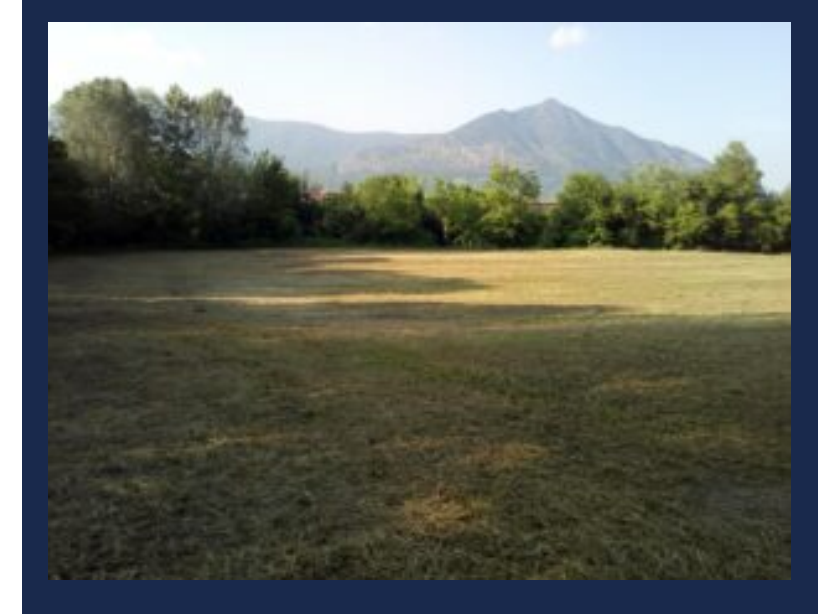

Terreno agricolo in vendita in Buttigliera Alta

Details

Località/Comune : Buttigliera
Metratura : 24000 mq
Condizioni : Ottime
Situazione : Libero subito

Descrizione

In contesto prossimo a tutti i servizi, alle spalle della futura stazione ferroviaria metropolitana di Ferriera di Buttigliera Altra, proponiamo terreno agricolo di 24.000 mq...