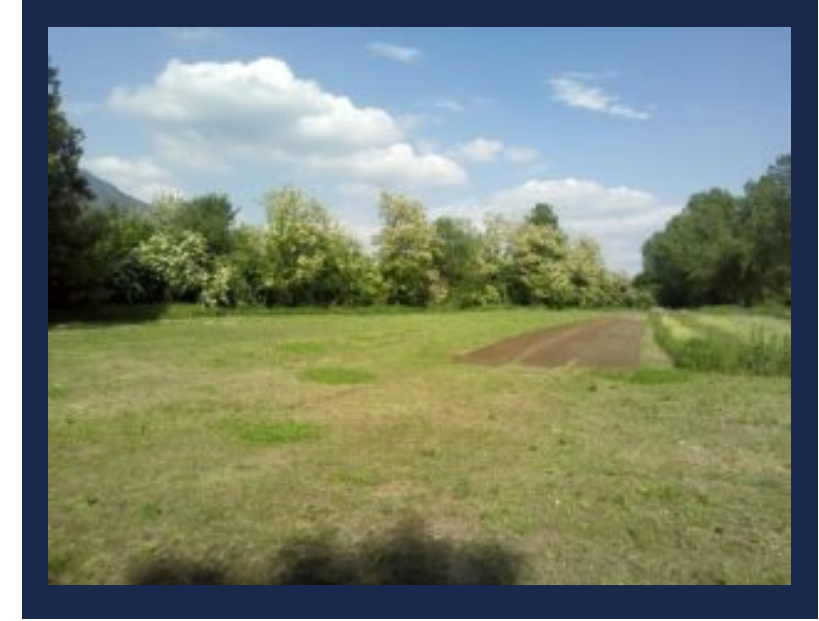

Terreno agricolo in vendita in Buttigliera Alta

Details

Località/Comune : Buttigliera
Metratura : 24000 mq
Condizioni : Ottime
Situazione : Libero subito

Descrizione

In contesto prossimo a tutti i servizi, alle spalle della futura stazione ferroviaria metropolitana di Ferriera di Buttigliera Altra, proponiamo terreno agricolo di 24.000 mq...